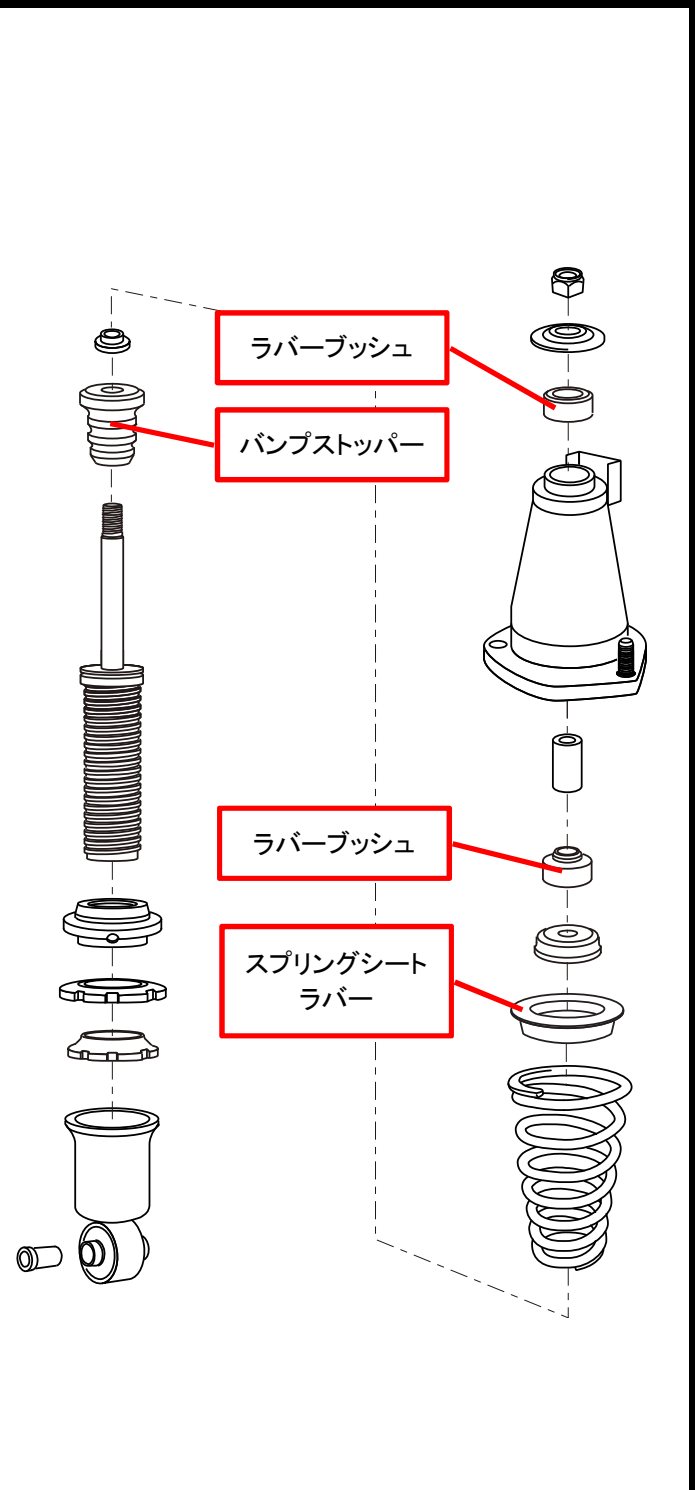

# Street Sports Suspension Kit オーバーホール時推奨交換部品

製品品番 MSE7850

適用車種 RX-8 (SE3P)

フロント

リア

**AutoExe**  
A New Driving Sensation

(株)オートエクゼ 東京都江東区枝川2-15-8  
TEL:03-6458-7251 FAX:03-6458-7261