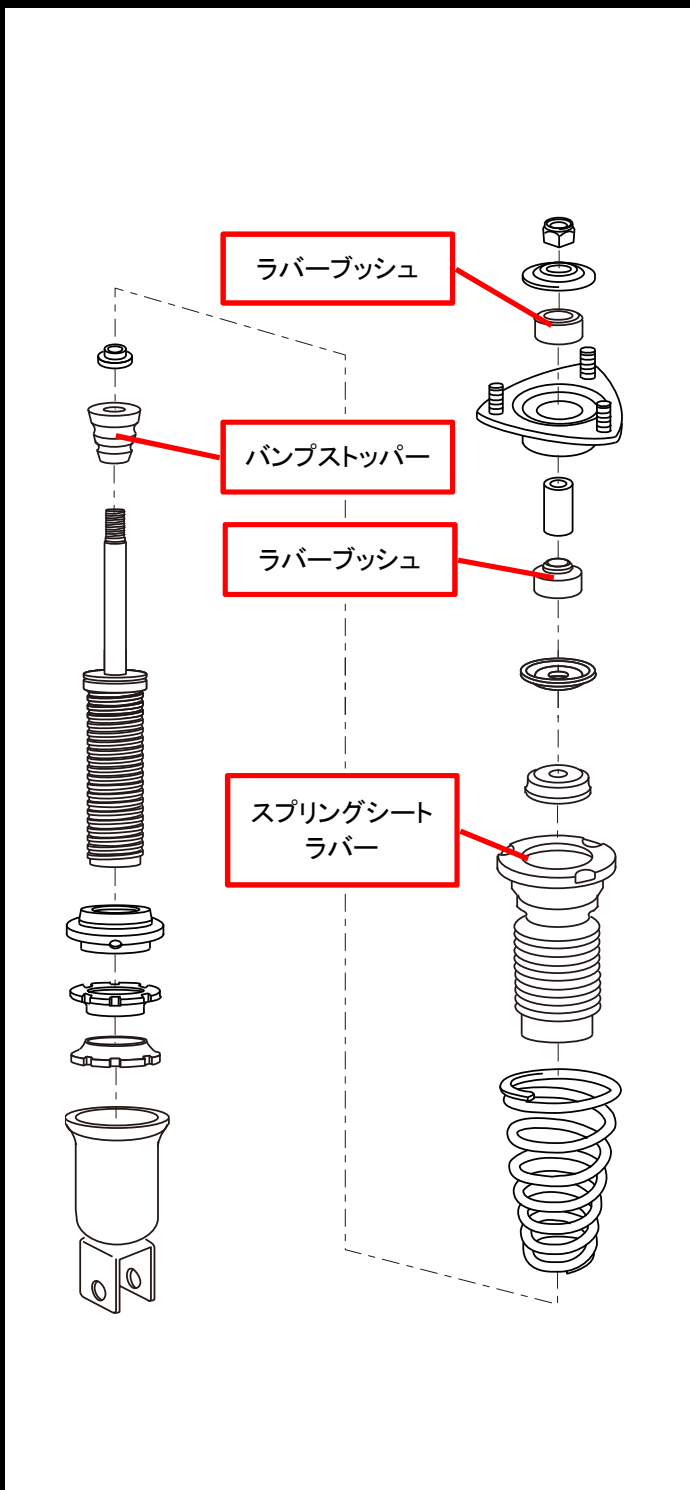

# Street Sports Suspension Kit オーバーホール時推奨交換部品

製品品番 MSE7850

適用車種 RX-8 (SE3P)

フロント

リア

**AutoExe**  
A New Driving Sensation

(株)オートエクゼ 東京都江東区枝川2-15-8  
TEL:03-6458-7251 FAX:03-6458-7261