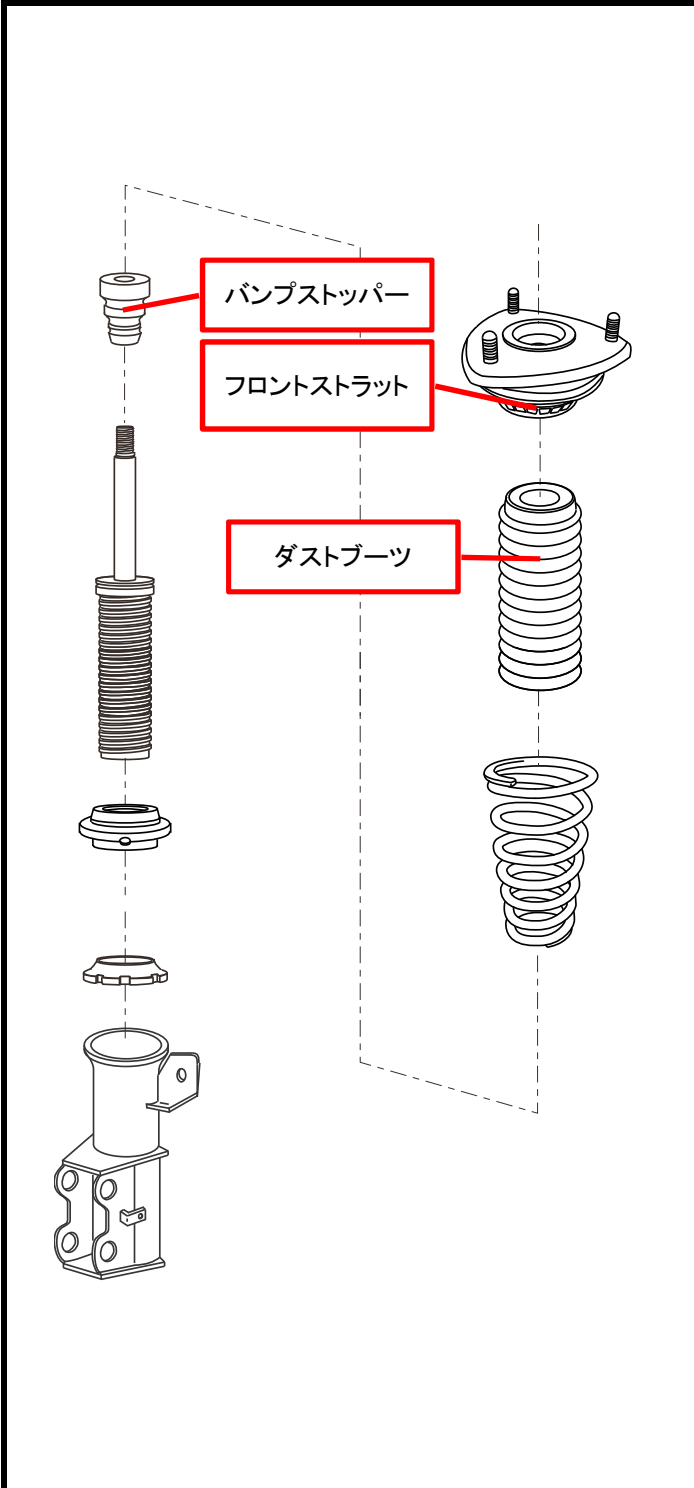

Street Sports Suspension Kit オーバーホール時推奨交換部品

製品品番 MBM7850/MBM7850A

適用車種 アクセラ (BM系)

フロント

リア

AutoExe
A New Driving Sensation

(株)オートエクゼ 東京都江東区枝川2-15-8
TEL:03-6458-7251 FAX:03-6458-7261