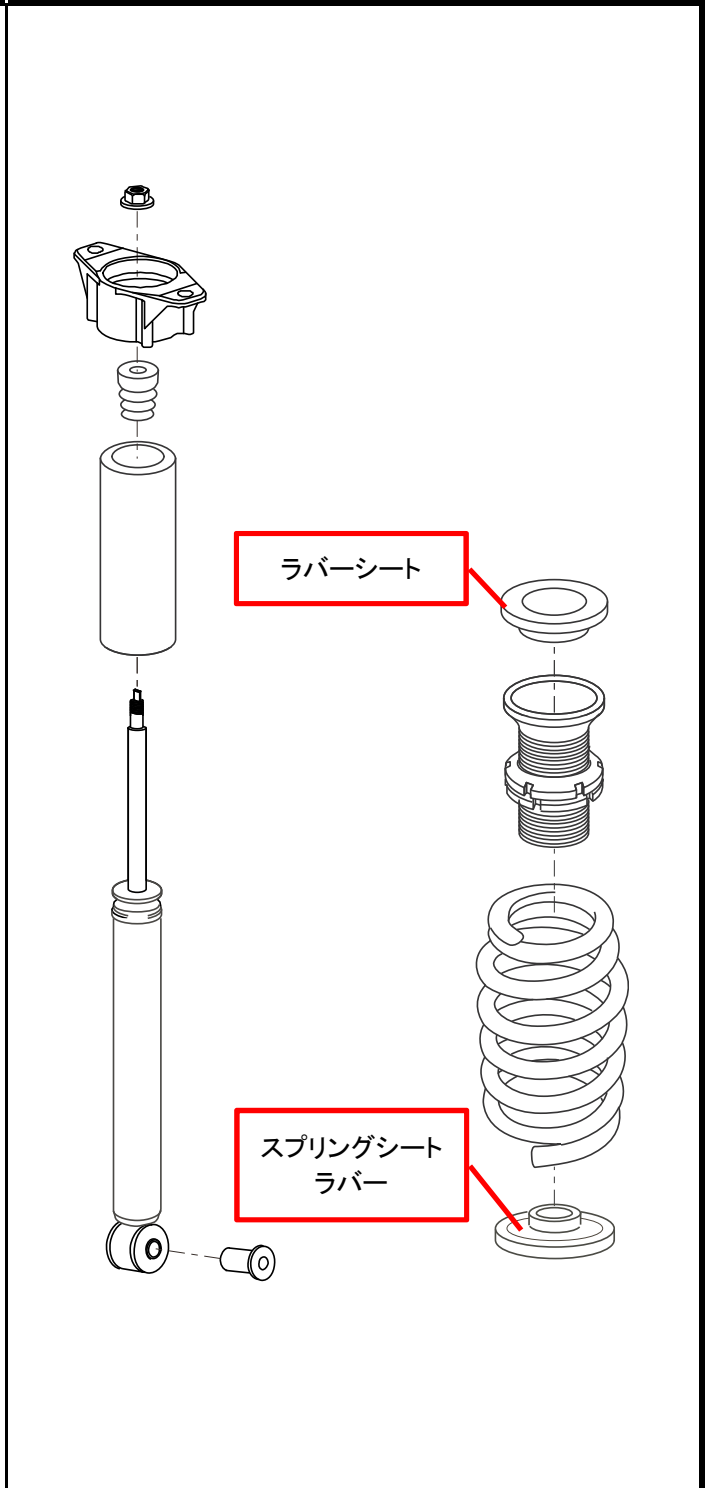

Street Sports Suspension Kit オーバーホール時推奨交換部品

製品品番 MBM7850/MBM7850A

適用車種 アクセラ (BM系)

フロント

リア

AutoExe
A New Driving Sensation

(株)オートエクゼ 東京都江東区枝川2-15-8
TEL:03-6458-7251 FAX:03-6458-7261